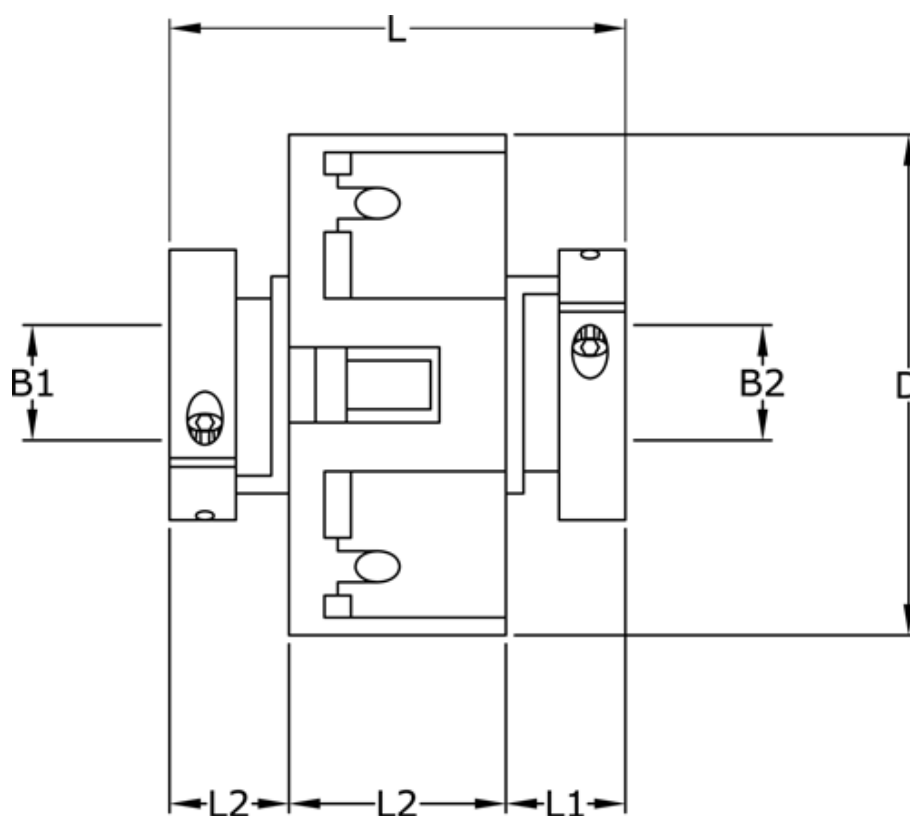

Varenummer: 3322205413535
Beskrivelse: Uni-Lat kobling str. 205.41.35.35
med klemnav, boring 12/12 mm

Mål

B1	= 12
B2	= 12
D	= 41
L	= 38.1
L1	= 13.5
L2	= 11.2
Skrue	= M4